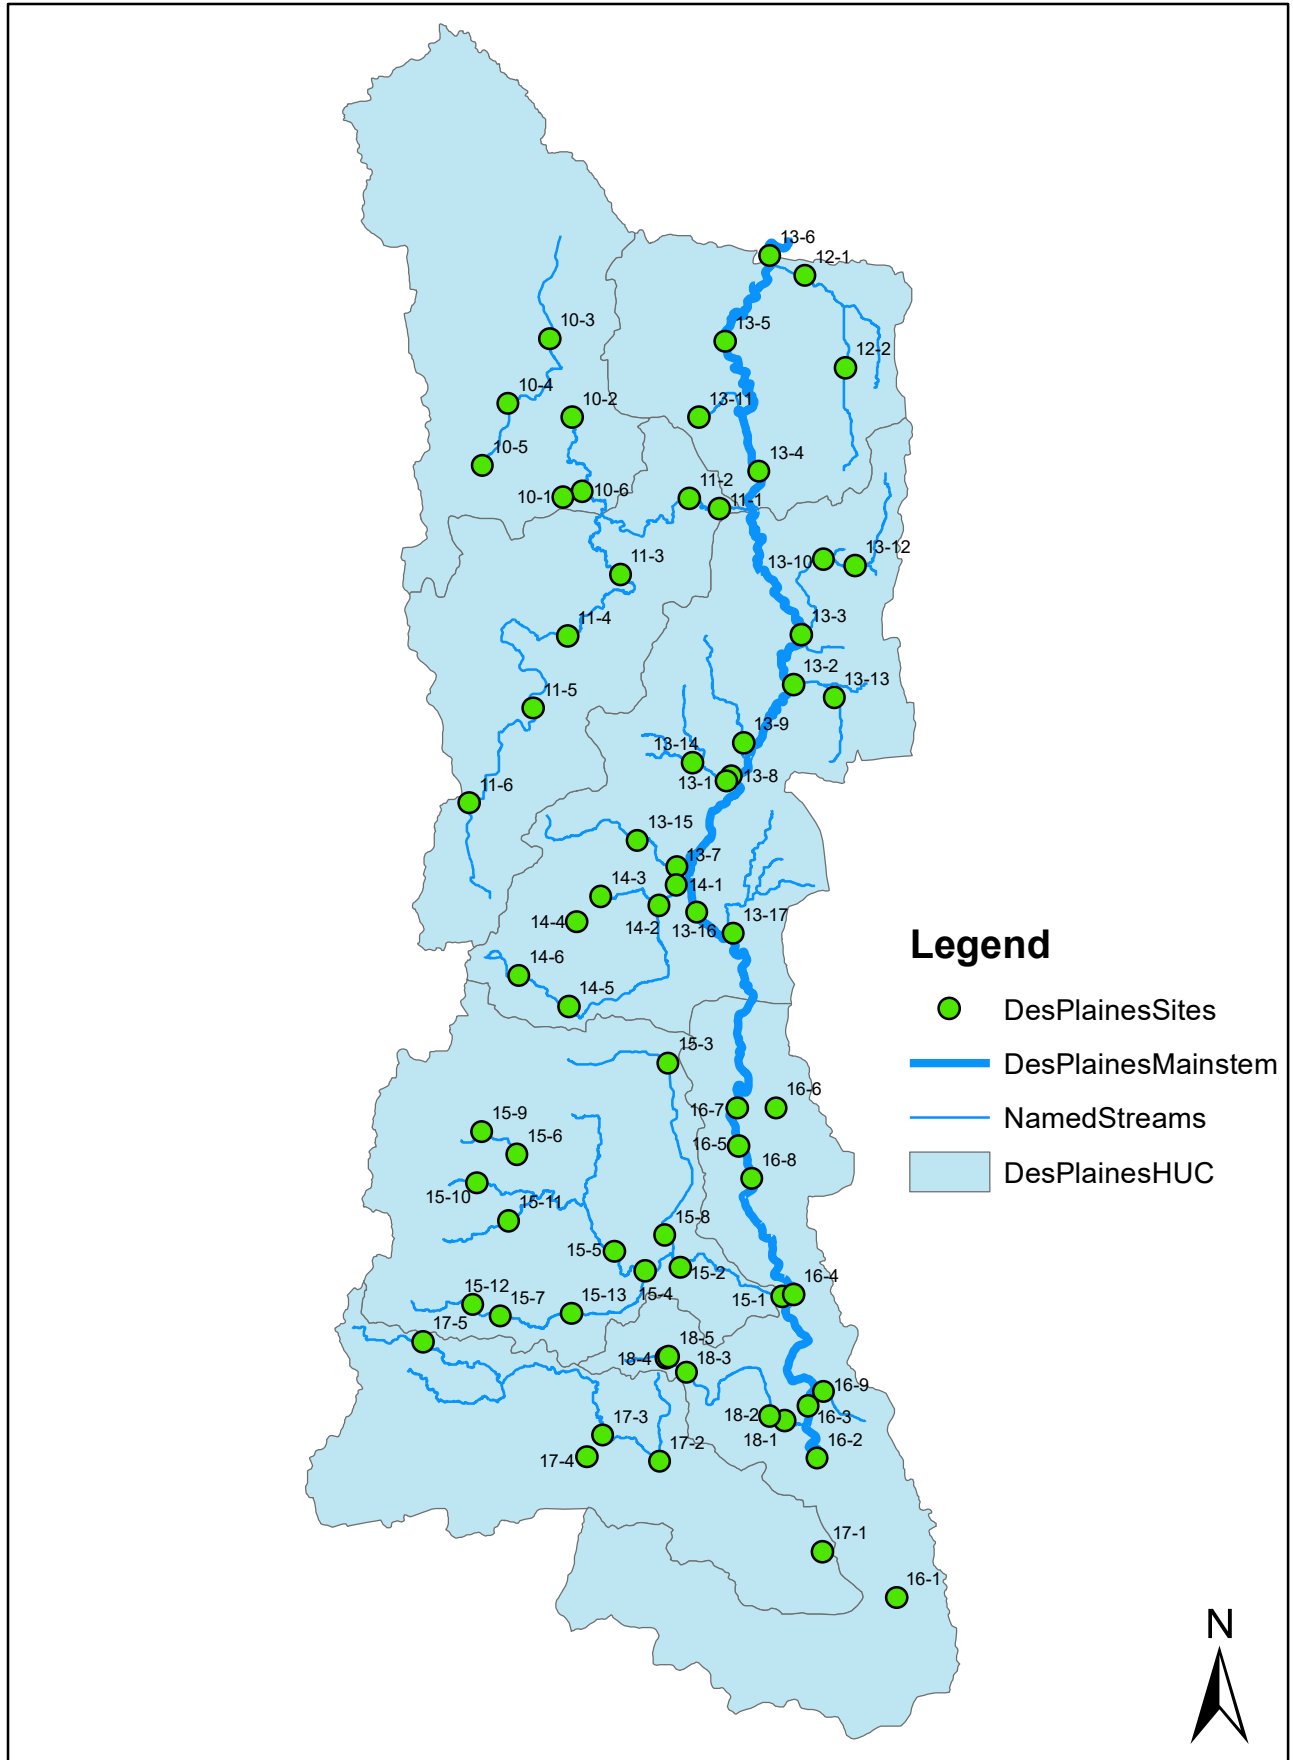

DRWW Site Map

Legend

- DesPlainesSites
- DesPlainesMainstem
- NamedStreams
- DesPlainesHUC